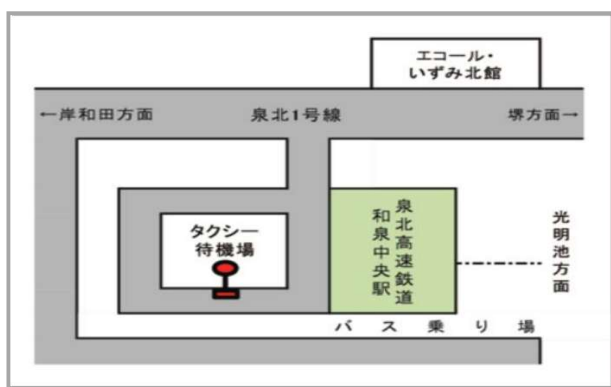

< 光明池駅前 >

< 和泉中央駅前 >

■ 青葉台・和泉中央駅便 《2026年7月1日より青葉台まで延伸》

■ 上段＝往路（最寄り駅 → 当センター）

■ 下段＝復路（当センター → 最寄り駅）

便/区間	1便	2便	3便	4便	5便	6便
青葉台 発	8:15 発		9:33 発		13:56 発	14:56 発
和泉中央駅 発	8:30 発	8:55 発	9:48 発		14:11 発	15:11 発
当センター 着	8:43 着	9:08 着	10:01 着		14:24 着	15:24 着
当センター 発			10:30 発	13:30 発	14:30 発	15:30 発
和泉中央駅 発			10:43 発	13:43 発	14:43 発	15:43 発
青葉台 着			10:56 着	13:56 着	14:56 着	15:56 着

< 和泉中央駅前 >

< 青葉台停留所前 >

無料送迎バスについての留意事項

- ・ 道路の混雑や天候などにより到着時間が遅れることがあります。
- ・ 台風などの気象状況により運行を休止することがあります。
- ・ 土日祝は運休です。
- ・ 車椅子でのご乗車はできません。
- ・ 停留所に案内表示はございません。

午前中を中心に駐車場及び周辺道路が大変混雑します。なるべく公共交通機関でご来院ください。