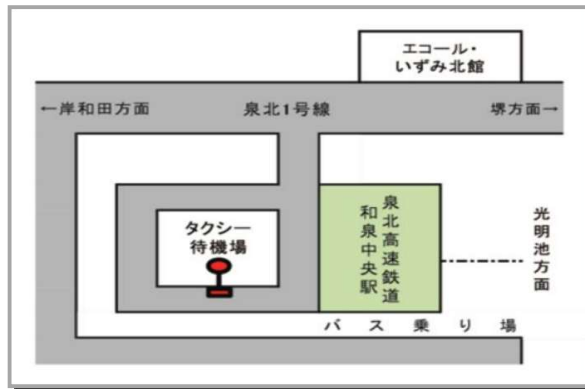

■ 泉北ルート（和泉中央駅・光明池駅）

■ 上段＝往路（最寄り駅 → 当センター）

■ 下段＝復路（当センター → 最寄り駅）

便/区間	1便	2便	3便	4便
光明池駅 発	8:00 発	9:00 発	10:20 発	11:45 発
和泉中央駅 発	8:15 発	9:15 発	10:35 発	12:00 発
当センター 着	8:28 着	9:28 着	10:48 着	12:13 着
当センター 発		9:45 発	11:15 発	12:30 発
和泉中央駅 発		9:55 発	11:25 発	12:40 発
光明池駅 着		10:10 着	11:40 着	12:55 着

< 光明池駅前 >

< 和泉中央駅前 >

■ 青葉台・和泉中央駅便 《2026年7月1日より青葉台まで延伸》

■ 上段＝往路（最寄り駅 → 当センター）

■ 下段＝復路（当センター → 最寄り駅）

便/区間	1便	2便	3便	4便	5便	6便
青葉台 発	8:15 発		9:33 発		13:56 発	14:56 発
和泉中央駅 発	8:30 発	8:55 発	9:48 発		14:11 発	15:11 発
当センター 着	8:43 着	9:08 着	10:01 着		14:24 着	15:24 着
当センター 発			10:30 発	13:30 発	14:30 発	15:30 発
和泉中央駅 発			10:43 発	13:43 発	14:43 発	15:43 発
青葉台 着			10:56 着	13:56 着	14:56 着	15:56 着

< 和泉中央駅前 >

< 青葉台停留所前 >

無料送迎バスについての留意事項

- ・ 道路の混雑や天候などにより到着時間が遅れることがあります。
- ・ 台風などの気象状況により運行を休止することがあります。
- ・ 土日祝は運休です。
- ・ 車椅子でのご乗車はできません。
- ・ 停留所に案内表示はございません。

午前中を中心に駐車場及び周辺道路が大変混雑します。なるべく公共交通機関でご来院ください。