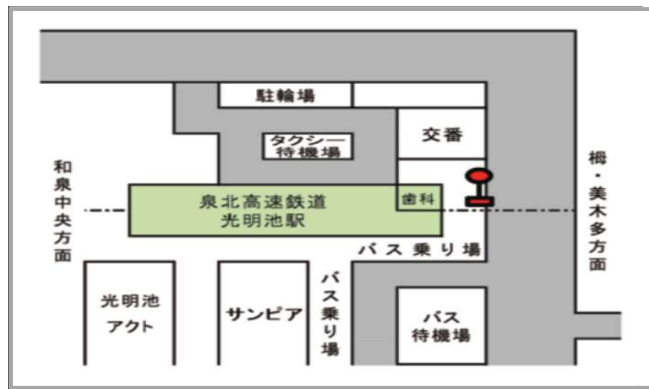

■ 泉北ルート（和泉中央駅・光明池駅）

■ 上段＝往路（最寄り駅 → 当センター）

■ 下段＝復路（当センター → 最寄り駅）

便/区間	1便	2便	3便	4便
光明池駅 発	8:00 発	9:00 発	10:20 発	11:45 発
和泉中央駅 発	8:15 発	9:15 発	10:35 発	12:00 発
当センター 着	8:28 着	9:28 着	10:48 着	12:13 着
当センター 発		9:45 発	11:15 発	12:30 発
和泉中央駅 発		9:55 発	11:25 発	12:40 発
光明池駅 着		10:10 着	11:40 着	12:55 着

< 光明池駅前 >

< 和泉中央駅前 >

■ 青葉台・和泉中央駅便 《2026年7月1日より青葉台まで延伸》

■ 上段＝往路（最寄り駅 → 当センター）

■ 下段＝復路（当センター → 最寄り駅）

便/区間	1便	2便	3便	4便	5便	6便
青葉台 発	8:15 発		9:33 発		13:56 発	14:56 発
和泉中央駅 発	8:30 発	8:55 発	9:48 発		14:11 発	15:11 発
当センター 着	8:43 着	9:08 着	10:01 着		14:24 着	15:24 着
当センター 発			10:30 発	13:30 発	14:30 発	15:30 発
和泉中央駅 発			10:43 発	13:43 発	14:43 発	15:43 発
青葉台 着			10:56 着	13:56 着	14:56 着	15:56 着

< 和泉中央駅前 >

< 青葉台停留所前 >

無料送迎バスについての留意事項

- ・ 道路の混雑や天候などにより到着時間が遅れることがあります。
- ・ 台風などの気象状況により運行を休止することがあります。
- ・ 土日祝は運休です。
- ・ 車椅子でのご乗車はできません。
- ・ 停留所に案内表示はございません。

午前中を中心に駐車場及び周辺道路が大変混雑します。なるべく公共交通機関でご来院ください。